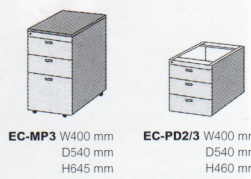

CW-1245K + CW-LP2 (側枱 : W1200 X D450 X H700mm)

- DESK -1270D W1200 X D700 mm
 - CA(灰/米) -1470D W1400 X D700 mm
 - CB(米色) -1475D W1400 X D750 mm
 - CW(樺木) -1575D W1500 X D750 mm
 - CR(酸枝) -1680D W1600 X D800 mm
- 配 **PD2**(吊二桶櫃)
PD3(吊三桶櫃)
MPD3(座地三桶櫃)

18 PDL/R (P形枱) W1800 X D900 mm

CA-15LD L/R W1500 X (750 + 900)mm
CA-15LD L/R W1600 X (800 + 900)mm

D 882 ELEGANT ES & ESC SERIES (POSTFORMED EDGES 圓邊灰枱多種不同組合)

L-COM SERIES 灰色套裝枱
A : LC-14-2 L/R W1400 X D1500 mm
B : LC-15-2 L/R W1500 X D1500 mm

ELEGANT ES SERIES

FOR ES SERIES

ES-PD2/3 W400 mm D540 mm H500 mm
ES-MP3 W400 mm D550 mm H660 mm

FOR EC SERIES

EC-MP3 W400 mm D540 mm H645 mm
EC-PD2/3 W400 mm D540 mm H460 mm

FOR ENC / ESC SERIES

ENC-S140 / ESC-L140 W890 mm D400 mm H690 mm
ENC-S240 / ESC-S240 W890 mm D400 mm H690 mm

ENC-C240 / ESC-C240 W890 mm D400 mm H900 mm
ENC-B1-T140 / ESC-B1-T140 W890 mm D400 mm H1055 mm

- ES-1270D** W1200 X D700 mm (48" X 28")
- ES-1470D** W1400 X D700 mm (55" X 28")
- ES-1475D** W1400 X D750 mm (55" X 30")
- ES-1575D** W1500 X D750 mm (60" X 30")
- ES-1680D** W1600 X D800 mm (63" X 32")