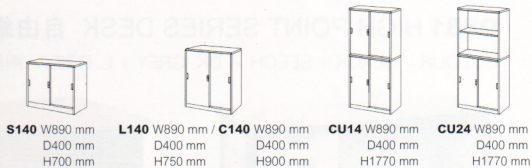

D 891 CA SERIES: POSTFORMED BEVEL EDGES 斜邊自由組合枱及櫃

S140 W890 mm D400 mm H700 mm
L140 W890 mm D400 mm H750 mm
C140 W890 mm D400 mm H900 mm
CU14 W890 mm D400 mm H1770 mm
CU24 W890 mm D400 mm H1770 mm

枱及櫃有四種顏色/多種不同組合

CW-1245K + CW-LP2 (側枱 : W1200 X D450 X H700mm)

- DESK -1270D W1200 X D700 mm
 - CA(灰/米) -1470D W1400 X D700 mm
 - CB(米色) -1475D W1400 X D750 mm
 - CW(樺木) -1575D W1500 X D750 mm
 - CR(酸枝) -1680D W1600 X D800 mm
- 配 **PD2**(吊二桶櫃)
PD3(吊三桶櫃)
MPD3(座地三桶櫃)

ELEGANT ES SERIES

FOR ES SERIES

ES-PD2/3 W400 mm D540 mm H500 mm
ES-MP3 W400 mm D550 mm H660 mm

FOR EC SERIES

EC-MP3 W400 mm D540 mm H645 mm
EC-PD2/3 W400 mm D540 mm H460 mm

FOR ENC / ESC SERIES

ENC-S140 / ESC-L140 W890 mm D400 mm H690 mm
ENC-S240 / ESC-S240 W890 mm D400 mm H690 mm

ENC-C240 / ESC-C240 W890 mm D400 mm H900 mm
ENC-B1-T140 / ESC-B1-T140 W890 mm D400 mm H1055 mm

- ES-1270D** W1200 X D700 mm (48" X 28")
- ES-1470D** W1400 X D700 mm (55" X 28")
- ES-1475D** W1400 X D750 mm (55" X 30")
- ES-1575D** W1500 X D750 mm (60" X 30")
- ES-1680D** W1600 X D800 mm (63" X 32")