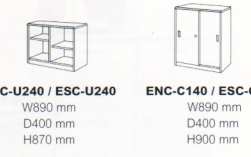

CW-1245K + CW-LP2 (側枱 : W1200 X D450 X H700mm)

- DESK -1270D W1200 X D700 mm
 - CA(灰/米) -1470D W1400 X D700 mm
 - CB(米色) -1475D W1400 X D750 mm
 - CW(樺木) -1575D W1500 X D750 mm
 - CR(酸枝) -1680D W1600 X D800 mm
- 配 **PD2**(吊二桶櫃)
PD3(吊三桶櫃)
MPD3(座地三桶櫃)

ELEGANT ES SERIES

FOR ES SERIES

ES-PD2/3 W400 mm D540 mm H500 mm
ES-MP3 W400 mm D550 mm H660 mm

FOR EC SERIES

EC-MP3 W400 mm D540 mm H645 mm
EC-PD2/3 W400 mm D540 mm H460 mm

FOR ENC / ESC SERIES

ENC-S140 / ESC-L140 W890 mm D400 mm H690 mm
ENC-S240 / ESC-S240 W890 mm D400 mm H690 mm

ENC-L140 / ESC-L140 W890 mm D400 mm H750 mm
ENC-L240 / ESC-L240 W1350 mm D400 mm H750 mm

ENC-L340 / ESC-L340 W1350 mm D400 mm H750 mm
ENC-U140 / ESC-U140 W890 mm D400 mm H870 mm

ENC-U240 / ESC-U240 W890 mm D400 mm H870 mm
ENC-C140 / ESC-C140 W890 mm D400 mm H900 mm

ENC-C240 / ESC-C240 W890 mm D400 mm H900 mm
ENC-B1-T140 / ESC-B1-T140 W890 mm D400 mm H1055 mm

- ES-1270D** W1200 X D700 mm (48" X 28")
- ES-1470D** W1400 X D700 mm (55" X 28")
- ES-1475D** W1400 X D750 mm (55" X 30")
- ES-1575D** W1500 X D750 mm (60" X 30")
- ES-1680D** W1600 X D800 mm (63" X 32")