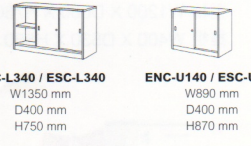

CW-1245K + CW-LP2 (側枱 : W1200 X D450 X H700mm)

- DESK -1270D W1200 X D700 mm
 - CA(灰/米) -1470D W1400 X D700 mm
 - CB(米色) -1475D W1400 X D750 mm
 - CW(樺木) -1575D W1500 X D750 mm
 - CR(酸枝) -1680D W1600 X D800 mm
- 配 **PD2**(吊二桶櫃)
PD3(吊三桶櫃)
MPD3(座地三桶櫃)

ELEGANT ES SERIES

FOR ES SERIES

ES-PD2/3 W400 mm D540 mm H500 mm
ES-MP3 W400 mm D550 mm H660 mm

FOR EC SERIES

EC-MP3 W400 mm D540 mm H645 mm
EC-PD2/3 W400 mm D540 mm H460 mm

FOR ENC / ESC SERIES

ENC-S140 / ESC-L140 W890 mm D400 mm H690 mm
ENC-S240 / ESC-S240 W890 mm D400 mm H690 mm

ENC-L140 / ESC-L140 W890 mm D400 mm H750 mm
ENC-L240 / ESC-L240 W1350 mm D400 mm H750 mm

ENC-L340 / ESC-L340 W1350 mm D400 mm H750 mm
ENC-U140 / ESC-U140 W890 mm D400 mm H870 mm

ENC-U240 / ESC-U240 W890 mm D400 mm H870 mm
ENC-C140 / ESC-C140 W890 mm D400 mm H900 mm

ENC-C240 / ESC-C240 W890 mm D400 mm H900 mm
ENC-B1-T140 / ESC-B1-T140 W890 mm D400 mm H1055 mm

- ES-1270D** W1200 X D700 mm (48" X 28")
- ES-1470D** W1400 X D700 mm (55" X 28")
- ES-1475D** W1400 X D750 mm (55" X 30")
- ES-1575D** W1500 X D750 mm (60" X 30")
- ES-1680D** W1600 X D800 mm (63" X 32")