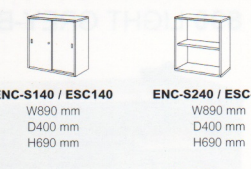

CW-1245K + CW-LP2 (側枱 : W1200 X D450 X H700mm)

- DESK -1270D W1200 X D700 mm
 - CA(灰/米) -1470D W1400 X D700 mm
 - CB(米色) -1475D W1400 X D750 mm
 - CW(樺木) -1575D W1500 X D750 mm
 - CR(酸枝) -1680D W1600 X D800 mm
- 配 **PD2**(吊二桶櫃)
PD3(吊三桶櫃)
MPD3(座地三桶櫃)

ELEGANT ES SERIES

FOR ES SERIES

ES-PD2/3 W400 mm D540 mm H500 mm
ES-MP3 W400 mm D550 mm H660 mm

FOR EC SERIES

EC-MP3 W400 mm D540 mm H645 mm
EC-PD2/3 W400 mm D540 mm H460 mm

FOR ENC / ESC SERIES

ENC-S140 / ESC-L140 W890 mm D400 mm H690 mm
ENC-S240 / ESC-S240 W890 mm D400 mm H690 mm

ENC-L140 / ESC-L140 W890 mm D400 mm H750 mm
ENC-L240 / ESC-L240 W1350 mm D400 mm H750 mm

ENC-L340 / ESC-L340 W1350 mm D400 mm H750 mm
ENC-U140 / ESC-U140 W890 mm D400 mm H870 mm

ENC-U240 / ESC-U240 W890 mm D400 mm H870 mm
ENC-C140 / ESC-C140 W890 mm D400 mm H900 mm

ENC-C240 / ESC-C240 W890 mm D400 mm H900 mm
ENC-B1-T140 / ESC-B1-T140 W890 mm D400 mm H1055 mm

- ES-1270D** W1200 X D700 mm (48" X 28")
- ES-1470D** W1400 X D700 mm (55" X 28")
- ES-1475D** W1400 X D750 mm (55" X 30")
- ES-1575D** W1500 X D750 mm (60" X 30")
- ES-1680D** W1600 X D800 mm (63" X 32")