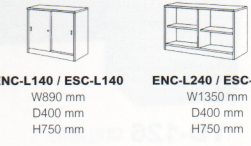

18 PDL/R (P形枱) W1800 X D900 mm

CA-15LD L/R W1500 X (750 + 900)mm
CA-15LD L/R W1600 X (800 + 900)mm

D 882 ELEGANT ES & ESC SERIES (POSTFORMED EDGES 圓邊灰枱多種不同組合)

L-COM SERIES 灰色套裝枱
A : LC-14-2 L/R W1400 X D1500 mm
B : LC-15-2 L/R W1500 X D1500 mm

ELEGANT ES SERIES

FOR ES SERIES

ES-PD2/3 W400 mm D540 mm H500 mm
ES-MP3 W400 mm D550 mm H660 mm

FOR EC SERIES

EC-MP3 W400 mm D540 mm H645 mm
EC-PD2/3 W400 mm D540 mm H460 mm

FOR ENC / ESC SERIES

ENC-S140 / ESC-L140 W890 mm D400 mm H690 mm
ENC-S240 / ESC-S240 W890 mm D400 mm H690 mm

ENC-L140 / ESC-L140 W890 mm D400 mm H750 mm
ENC-L240 / ESC-L240 W1350 mm D400 mm H750 mm

ENC-L340 / ESC-L340 W1350 mm D400 mm H750 mm
ENC-U140 / ESC-U140 W890 mm D400 mm H870 mm

ENC-U240 / ESC-U240 W890 mm D400 mm H870 mm
ENC-C140 / ESC-C140 W890 mm D400 mm H900 mm

ENC-C240 / ESC-C240 W890 mm D400 mm H900 mm
ENC-B1-T140 / ESC-B1-T140 W890 mm D400 mm H1055 mm

- ES-1270D** W1200 X D700 mm (48" X 28")
- ES-1470D** W1400 X D700 mm (55" X 28")
- ES-1475D** W1400 X D750 mm (55" X 30")
- ES-1575D** W1500 X D750 mm (60" X 30")
- ES-1680D** W1600 X D800 mm (63" X 32")