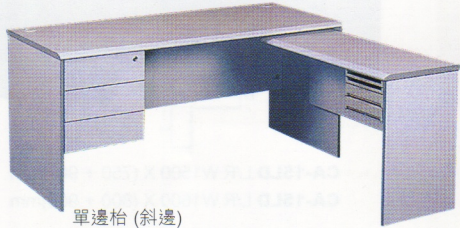

D881 HIGH POINT SERIES DESK 自由組合膠板面辦公枱系列

COLOUR: BLACK + BEECH / DK. GREY + L. GREY 兩種顏色: 黑 + 櫟木 / 深灰 + 淺灰; 可選配吊 2/3 桶或推 2/3 桶櫃

枱連鎖單桶櫃

OD-300 W1000 X D600 mm (40" X 24")

OD-302 W1200 X D600 mm (48" X 24")

枱可自由選配吊 / 推 2/3 桶櫃

OD-032 W1200 X D750 mm

OD-034 W1400 X D750 mm

枱可自由選配吊 / 推 2/3 桶櫃

OD-035 W1500 X D750 mm

OD-036 W1600 X D750 mm

SIDE DESK 側枱連 3 桶櫃

OD-030A W1050 X D450 mm

D 889 SD-TYPE DESK L.GREY / BEECH COLOUR SD 型無抽型, 自由組合, 淺灰 / 櫟木式

單邊枱 (斜邊)

SD-1060 W1000 X D600 X H760 mm

SD-1260 W1200 X D700 X H760 mm

SD-R1245 SIDE RETURN (可獨立 / 相連)

W1200 X D450 X H700 mm

單 / 雙邊枱

SD-1470 W1400 X D700 X H760 mm

SD-1570 W1500 X D700 X H760 mm

SD-1670 W1600 X D700 X H760 mm

SD-1890 W1800 X D800 X H760 mm

APH-02 吊 2 桶櫃

APH-03 吊 3 桶櫃

APM-02 推 2 桶櫃

APM-03 推 3 桶櫃

U 形枱 U-SHAPED DESK