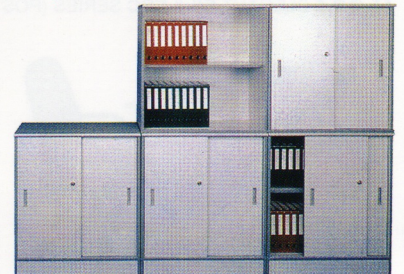

SD-1570 W1500 X D700 X H760 mm

SD-1670 W1600 X D700 X H760 mm

SD-1890 W1800 X D800 X H760 mm

APH-02 吊 2 桶櫃

APH-03 吊 3 桶櫃

APM-02 推 2 桶櫃

APM-03 推 3 桶櫃

U 形枱 U-SHAPED DESK

SD-U157 W1500 X D700 X H750 mm

SD-U167 W1600 X D700 X H750 mm

SD-U188 W1800 X D800 X H750 mm

L-型枱

P-型

ERGONOMIC TABLE (L-型枱)

W1400 X D700 X W1500 X D450 X H750 mm

W1500 X D700 X W1500 X D450 X H750 mm

P-SHAPED DESK (P-型枱)

SD-P180 W1800 X D800 X H750 mm

SD-P200 W2000 X D1000 X H750 mm

CABINETS 疊式櫃

SC-800 W800 X D430 X H825 mm (空格)

SC-880 W800 X D430 X H825 mm (移門)

SC-100 W800 X D415 X H1100 mm (腳座)

D 890 LIGHT GREY-BEVEL EDGES SERIES 淺灰斜邊枱及櫃系列