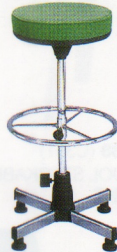

C240GF "ELEGANT"
SWIVEL CHAIR
有/無手油壓辦公椅

C241GF
SWIVEL CHAIR
有/無手油壓辦公椅

C242GF
SWIVEL CHAIR
有/無手調背辦公椅

C243GF/GV/F/V
SWIVEL CHAIR
有/無扶手辦公椅

C244GF
(C344F) SWIVEL CHAIR
有/無手大背辦公椅

C245GF/F
(C345F) SWIVEL CHAIR
有/無手辦公椅

C246V
(C353V) SWIVEL CHAIR
有/無手辦公椅

C247V/F
SWIVEL CHAIR
仿皮/布面辦公椅

C248GF/GV
SWIVEL CHAIR
小辦公椅

C249GF/GV/F/V
SWIVEL CHAIR
小辦公椅

C250GF
(C351F) SWIVEL CHAIR
小辦公椅

C251F/V
(C355) CHAIR
有/無轉椅

C252GV/GF
STOOL LOW
有/無轉椅 S.H. 20" ~ 25"

C253V/F
(C361) STOOL HIGH
有/無轉椅 S.H. 24" ~ 29"

C254V/GV/GF
STOOL HIGH
有/無轉椅 S.H. 25" ~ 33"

C255V
(C360) STOOL HIGH
高轉椅 S.H. 24" ~ 32"

C256GF/GV
HIGH SWIVEL CHAIR
有/無手高轉椅
S.H. 24" ~ 29"

C257GF/GV
HIGH SWIVEL CHAIR
高轉椅
S.H. 24" ~ 29"

C258GF
HIGH CHAIR
隱蔽式油壓幹轉椅

C257GF
HIGH CHAIR
油壓高轉椅
(椅正面同C241GF)

C260V
(C358) DRAFTSMAN CHAIR
高轉椅
S.H. 24" ~ 28"

C261V
(C359) BAR CHAIR
高背吧椅
S.H. 24" ~ 32"