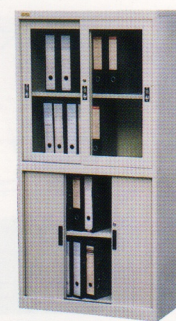

GLASS SLIDING DOORS CABINET  
**918** 上玻璃下掩門柜  
**918A** 上下鋼掩門柜  
W35" X D18" X H70"

GLASS SLIDING DOORS CABINET  
**918S** 上玻璃下移門柜  
**918SG** 上下玻璃移門柜  
**918SS** 上下鋼移門柜  
W35" X D16" X H70"

GLASS SLIDING DOORS CABINET  
**918N** 上玻璃下掩門柜  
W35" X D18" X H70"  
**918SN** 上玻璃下鋼移門柜  
W35" X D16" X H70"

DOUBLE DOORS CABINET  
**919** 雙門文件柜  
W35" X D18" X H70"

CABINET WITH 2 DRAWERS  
**920** 雙門兩抽文件柜  
W35" X D18" X H70"

**919S** SLIDING DOORS CABINET 移門  
**919R** RACK, NO DOORS 無門  
W35" X D16" X H70"

SLIDING DOORS CABINET  
**919SG** 政府款十格移門柜  
W1375 X D355 X H2050 mm  
(W54" X D14" X H81")

STEEL FRAME GLASS  
SLIDING DOORS CABINET  
**919SF** 鋼框玻璃移門柜  
W35" X D16" X H70"

GLASS & ROLLER SHUTTER  
CABINET  
**918RS** 上玻璃下捲閘柜  
W35" X D16" X H70"

ROLLER SHUTTER CUPBOARD  
捲閘式文件柜  
**942A** W1000 X D460 H1020 mm  
**942B** W1000 X D460 X H1980 mm  
**942C** W890 X D406 X H1780 mm  
(W35" X D16" X H70")

DISPLAY & STORAGE CABINETS  
**940** 展覽及藏書柜  
W35" X D16" X H70"