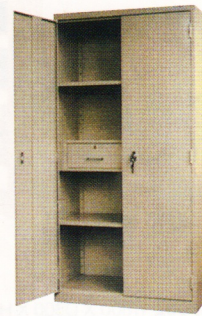

GLASS SLIDING DOORS CABINET  
**918** 上玻璃下掩門柜  
**918A** 上下鋼掩門柜  
W35" X D18" X H70"

GLASS SLIDING DOORS CABINET  
**918S** 上玻璃下移門柜  
**918SG** 上下玻璃移門柜  
**918SS** 上下鋼移門柜  
W35" X D16" X H70"

GLASS SLIDING DOORS CABINET  
**918N** 上玻璃下掩門柜  
W35" X D18" X H70"  
**918SN** 上玻璃下鋼移門柜  
W35" X D16" X H70"

DOUBLE DOORS CABINET  
**919** 雙門文件柜  
W35" X D18" X H70"

CABINET WITH 2 DRAWERS  
**920** 雙門兩抽文件柜  
W35" X D18" X H70"

**919S** SLIDING DOORS CABINET 移門  
**919R** RACK, NO DOORS 無門  
W35" X D16" X H70"

SLIDING DOORS CABINET  
**919SG** 政府款十格移門柜  
W1375 X D355 X H2050 mm  
(W54" X D14" X H81")

STEEL FRAME GLASS  
SLIDING DOORS CABINET  
**919SF** 鋼框玻璃移門柜  
W35" X D16" X H70"

GLASS & ROLLER SHUTTER  
CABINET  
**918RS** 上玻璃下捲閘柜  
W35" X D16" X H70"