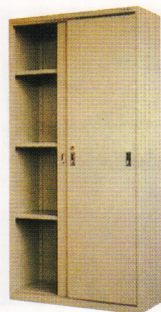

GLASS SLIDING DOORS CABINET  
**918** 上玻璃下掩門柜  
**918A** 上下鋼掩門柜  
W35" X D18" X H70"

GLASS SLIDING DOORS CABINET  
**918S** 上玻璃下移門柜  
**918SG** 上下玻璃移門柜  
**918SS** 上下鋼移門柜  
W35" X D16" X H70"

GLASS SLIDING DOORS CABINET  
**918N** 上玻璃下掩門柜  
W35" X D18" X H70"  
**918SN** 上玻璃下鋼移門柜  
W35" X D16" X H70"

DOUBLE DOORS CABINET  
**919** 雙門文件柜  
W35" X D18" X H70"

CABINET WITH 2 DRAWERS  
**920** 雙門兩抽文件柜  
W35" X D18" X H70"

**919S** SLIDING DOORS CABINET 移門  
**919R** RACK, NO DOORS 無門  
W35" X D16" X H70"

SLIDING DOORS CABINET  
**919SG** 政府款十格移門柜  
W1375 X D355 X H2050 mm  
(W54" X D14" X H81")

STEEL FRAME GLASS  
SLIDING DOORS CABINET  
**919SF** 鋼框玻璃移門柜  
W35" X D16" X H70"

GLASS & ROLLER SHUTTER  
CABINET  
**918RS** 上玻璃下捲閘柜  
W35" X D16" X H70"