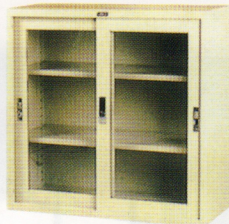

ROLLER SHUTTER CUPBOARD  
捲閘式文件柜  
**942A** W1000 X D460 H1020 mm  
**942B** W1000 X D460 X H1980 mm  
**942C** W890 X D406 X H1780 mm  
(W35" X D16" X H70")

DISPLAY & STORAGE CABINETS  
**940** 展覽及藏書柜  
W35" X D16" X H70"

BOOKSHELF 6 TIERS  
**940HK** 六層鋼書架  
W803 X D253 X H1854 mm

BOOKSHELF 5/6 TIERS  
**940J** 五/六層日本書架  
W32" X D10" X H60" / 71"

12 Dr I.C. CABINET  
**928** 十二抽咭紙柜  
W21" X D18" X H43"  
(可來圖訂造)

CABINETS FOR TOOLS & PARTS  
**958** 零件及工具柜  
**A.** W18" X D25" X H28"  
**B.** W18" X D25" X H40"  
**C.** W18" X D25" X H52"

BOOKCASE 疊式書柜  
**921** RACK NO DOORS 無門  
**922** W/GLASS DOORS 玻璃門  
W35" X D16" X H35"

**922G** BOOKCASK 書柜  
**A.** W35" X D16" X H35"  
**B.** W48" X D16" X H35"

BOOKCASK 疊式書柜  
**923** SLIDING DOORS 移門  
**923F** SWINGING DOORS 掩門  
W35" X D16" X H35"