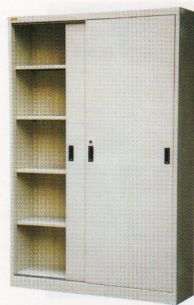

GLASS SLIDING DOORS CABINET  
**918** 上玻璃下掩門柜  
**918A** 上下鋼掩門柜  
W35" X D18" X H70"

GLASS SLIDING DOORS CABINET  
**918S** 上玻璃下移門柜  
**918SG** 上下玻璃移門柜  
**918SS** 上下鋼移門柜  
W35" X D16" X H70"

GLASS SLIDING DOORS CABINET  
**918N** 上玻璃下掩門柜  
W35" X D18" X H70"  
**918SN** 上玻璃下鋼移門柜  
W35" X D16" X H70"

DOUBLE DOORS CABINET  
**919** 雙門文件柜  
W35" X D18" X H70"

CABINET WITH 2 DRAWERS  
**920** 雙門兩抽文件柜  
W35" X D18" X H70"

**919S** SLIDING DOORS CABINET 移門  
**919R** RACK, NO DOORS 無門  
W35" X D16" X H70"

SLIDING DOORS CABINET  
**919SG** 政府款十格移門柜  
W1375 X D355 X H2050 mm  
(W54" X D14" X H81")

STEEL FRAME GLASS  
SLIDING DOORS CABINET  
**919SF** 鋼框玻璃移門柜  
W35" X D16" X H70"

GLASS & ROLLER SHUTTER  
CABINET  
**918RS** 上玻璃下捲閘柜  
W35" X D16" X H70"