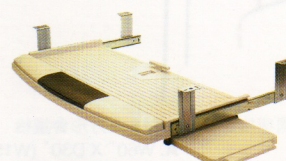

CD45 電腦文件櫃
COMPUTER CABINETS

CD46 KEYBOARD DRAWER
枱面鍵盤
W560 X D400 mm

CD47 KEYBOARD DRAWER
枱底鍵盤
W560 X D330 mm

CD48 KEYBOARD DRAWER
旋轉升降式枱底鍵盤
W560 X D360 mm

CD49 KEYBOARD DRAWER
枱底鍵盤
W560 X D330 mm

CD50 HIDDEN MOUSE BOARD
拉出式滑鼠板 (適合各款木枱)
W400 X D230 mm

(凡有 A+B 者, 可單獨購買 B 部份)