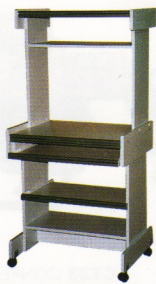

CD21 電腦枱 S-969
(橫 / 直機均可)
W550 X D490 X H(620+750) mm

CD22 電腦枱 S-979
(橫 / 直機均可)
W550 X D490 X H(620+750) mm

CD23 電腦枱 S-9808
(橫 / 直機均可)
W640 X D600 X H1370 mm

CD24 電腦枱 (可放大列表機)
S-972 W800 X D500 (600+760) mm
S-973 W950 X D500 (710+760) mm

CD25 電腦枱 (可放大列表機)
S-9807 W700 X D480 X (620+750) mm

CD26 電腦枱 WD30
W640 X 500 X H1280 mm

CD27 電腦枱 ED-F95
W650 X D500 X H1280 mm

CD28 電腦枱 WD267
W900 X D560 X H750 mm

CD29 有 / 無捲門電腦枱
WD760 (有捲門)
WD761 (無捲門)
W1250 X D600 X 800 mm

CD30 有 / 無捲門電腦枱
WD660 (有捲門)
WD661 (無捲門)
W1050 X D600 X H80 mm

CD31 電腦枱 WD300
W1200 X D600 X H750 mm

CD32 電腦枱 WD260
W1200 X D600 X H750 mm

CD33 綜合型電腦枱
WD800 橫置式電腦主機
WD900 直立式電腦主機
主枱 W1300 X D600 X H750 mm
移動櫃 W620 X D440 X H550 mm