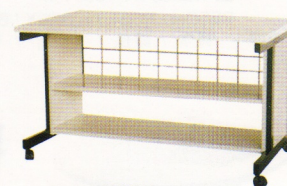

CD34 G955 大眾型雙機電腦枱
W1240 X D600 X H750 mm

CD35 省位型電腦枱
W600 X D550 X H1200~1300 mm

CD36 弧形電腦枱 S-976ABD
A. W900 X D300 X H450 mm
D. W900 X D360 X H620 mm
B. W900 X D600 X H740 mm

CD37 櫟木色電腦枱 S-9818AB
W750 X D600 X H(1080+750) mm
新款櫟木色

CD38 櫟木色電腦枱
SL-3128 + SL-3130
W800 X D680 X H(700+750) mm

CD39 櫟木色電腦枱
SL-3928 + SL-3930
W1020 X D680 X H(700+750) mm

CD40 電腦枱
A. W48" X D28" X H27"
B. W44" X D28" X H27"

CD41 STEEL DESK 鋼造電腦枱
W700 X D550 X H(550+710) mm