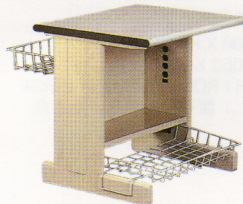

CD34 G955 大眾型雙機電腦枱
W1240 X D600 X H750 mm

CD35 省位型電腦枱
W600 X D550 X H1200~1300 mm

CD36 弧形電腦枱 S-976ABD
A. W900 X D300 X H450 mm
D. W900 X D360 X H620 mm
B. W900 X D600 X H740 mm

CD37 櫟木色電腦枱 S-9818AB
W750 X D600 X H(1080+750) mm
新款櫟木色

CD38 櫟木色電腦枱
SL-3128 + SL-3130
W800 X D680 X H(700+750) mm

CD39 櫟木色電腦枱
SL-3928 + SL-3930
W1020 X D680 X H(700+750) mm

CD40 電腦枱
A. W48" X D28" X H27"
B. W44" X D28" X H27"

CD41 STEEL DESK 鋼造電腦枱
W700 X D550 X H(550+710) mm

CD42 PRINTER TABLE
(CD-2) 列表機專用枱
W25" X D20" X H29.5"

CD43 PRINTER TABLE
列表機專用枱
W700 X D600 X H680 mm

CD17 FILES TROLLEY
掛電腦文件架
W24" X D19" X H20"

CD44 (CD-18) 掛電腦文件架
A. 2Dr W18.5" X D25" X H32"
B. 3Dr W18.5" X D25" X H45"
C. 4Dr W18.5" X D25" X H60"