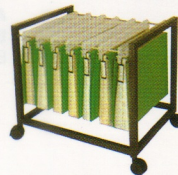

CD34 G955 大眾型雙機電腦枱
W1240 X D600 X H750 mm

CD35 省位型電腦枱
W600 X D550 X H1200~1300 mm

CD36 弧形電腦枱 S-976ABD
A. W900 X D300 X H450 mm
D. W900 X D360 X H620 mm
B. W900 X D600 X H740 mm

CD37 櫟木色電腦枱 S-9818AB
W750 X D600 X H(1080+750) mm
新款櫟木色

CD38 櫟木色電腦枱
SL-3128 + SL-3130
W800 X D680 X H(700+750) mm

CD39 櫟木色電腦枱
SL-3928 + SL-3930
W1020 X D680 X H(700+750) mm

CD40 電腦枱
A. W48" X D28" X H27"
B. W44" X D28" X H27"

CD41 STEEL DESK 鋼造電腦枱
W700 X D550 X H(550+710) mm

CD42 PRINTER TABLE
(CD-2) 列表機專用枱
W25" X D20" X H29.5"

CD43 PRINTER TABLE
列表機專用枱
W700 X D600 X H680 mm

CD17 FILES TROLLEY
掛電腦文件架
W24" X D19" X H20"

CD44 (CD-18) 掛電腦文件架
A. 2Dr W18.5" X D25" X H32"
B. 3Dr W18.5" X D25" X H45"
C. 4Dr W18.5" X D25" X H60"