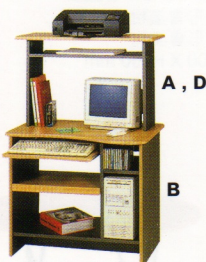

CD21 電腦枱 S-969
(橫 / 直機均可)
W550 X D490 X H(620+750) mm

CD22 電腦枱 S-979
(橫 / 直機均可)
W550 X D490 X H(620+750) mm

CD23 電腦枱 S-9808
(橫 / 直機均可)
W640 X D600 X H1370 mm

CD24 電腦枱 (可放大列表機)
S-972 W800 X D500 (600+760) mm
S-973 W950 X D500 (710+760) mm

CD25 電腦枱 (可放大列表機)
S-9807 W700 X D480 X (620+750) mm

CD26 電腦枱 WD30
W640 X 500 X H1280 mm

CD27 電腦枱 ED-F95
W650 X D500 X H1280 mm

CD28 電腦枱 WD267
W900 X D560 X H750 mm

CD29 有 / 無捲門電腦枱
WD760 (有捲門)
WD761 (無捲門)
W1250 X D600 X 800 mm

CD30 有 / 無捲門電腦枱
WD660 (有捲門)
WD661 (無捲門)
W1050 X D600 X H80 mm

CD31 電腦枱 WD300
W1200 X D600 X H750 mm

CD32 電腦枱 WD260
W1200 X D600 X H750 mm

CD33 綜合型電腦枱
WD800 橫置式電腦主機
WD900 直立式電腦主機
主枱 W1300 X D600 X H750 mm
移動櫃 W620 X D440 X H550 mm

CD34 G955 大眾型雙機電腦枱
W1240 X D600 X H750 mm

CD35 省位型電腦枱
W600 X D550 X H1200~1300 mm

CD36 弧形電腦枱 S-976ABD
A. W900 X D300 X H450 mm
D. W900 X D360 X H620 mm
B. W900 X D600 X H740 mm

CD37 櫟木色電腦枱 S-9818AB
W750 X D600 X H(1080+750) mm
新款櫟木色